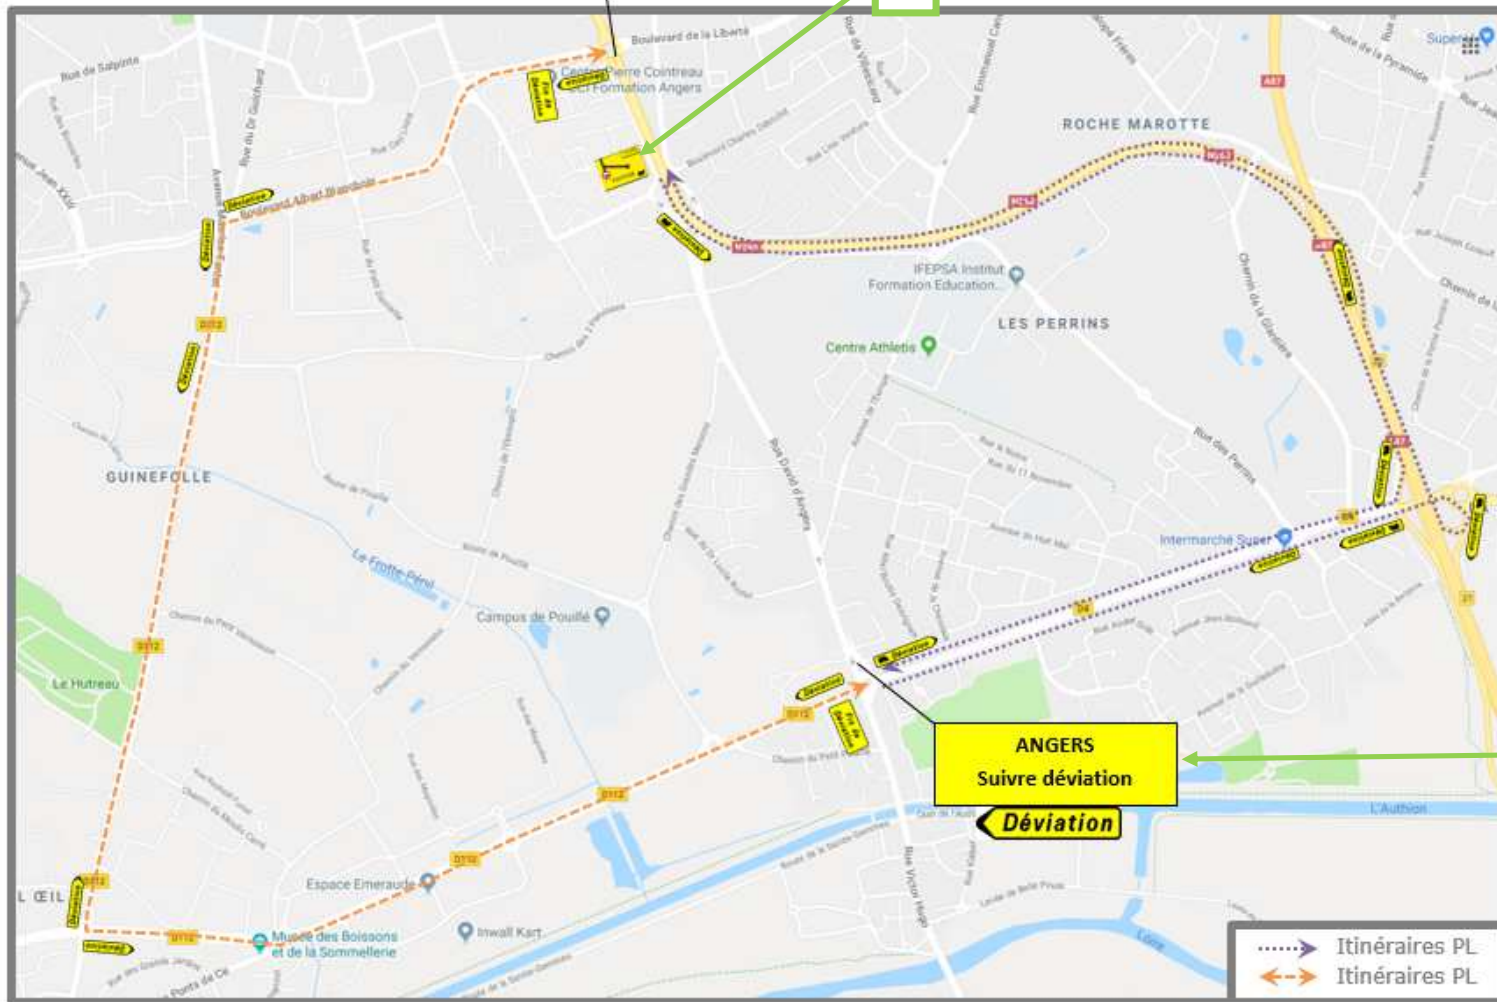

Itinéraires de déviations VL et PL

2 Rue David d'Angers Barrée du 08/01 jusqu'au 21/06
LES PONTS DE CE Centre
Suivre déviation

3

1

ANGERS
Suivre déviation

← Déviation

**Rue David d'Angers
Barrée du
08/01 jusqu'au 21/06
LES PONTS DE CE Centre
Suivre déviation**