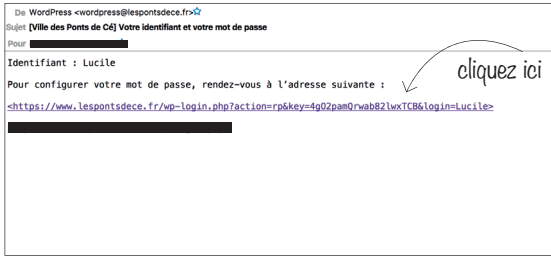

Accessibilité | Suivez-nous | contact | mon compte

Les Ponts-de-Cé

Site officiel de la Ville

- ESPACE CITOYEN
- LA MAIRIE
- LA VILLE
- SERVICES & DÉMARCHES
- VIE ASSOCIATIVE CITOYENNETÉ
- TOURISME

ACCUEIL » MON COMPTE » CONNEXION

Changer le mot de passe

Créer un nouveau mot de passe

Nouveau mot de passe

Confirmez le mot de passe

CHANGER LE MOT DE PASSE

EN UN CLIC

- AGENDA
- CONTACT
- DÉMARCHES ADMINISTRATIVES
- LOCATION DE SALLES
- RIVE D'ARTS PÔLE DE CRÉATION
- BAIGNADE

Saisissez un mot de passe puis le confirmer en le saisissant à nouveau